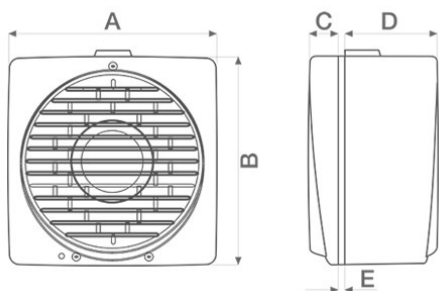

### DIMENSIONI

Dimensione A (mm)	390
Dimensione B (mm)	393
Dimensione C (mm)	31
Dimensione D (mm)	147
Dimensione E (mm)	2/38
Ø foro muro	324/329
Ø foro vetro	324/329