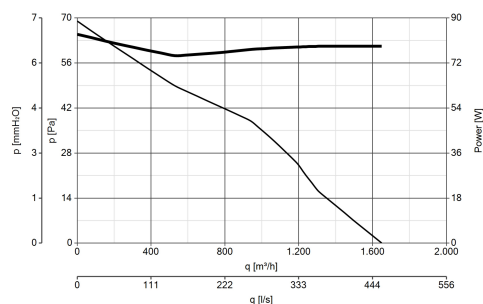

Scheda Tecnica

CODICE 12415

VORTICE 300/12" AR-LL-S

Aspiratori elicoidali da muro / Vetro

DESCRIZIONE

- Modello per installazione a finestra/parete.
- Funzione di reversibilità (immissione o estrazione aria).
- Serranda ad azionamento automatico: impedisce l'ingresso di aria fredda e cattivi odori ad apparecchio spento.
- Costruzione in resina plastica ABS resistente all'invecchiamento riconducibile all'esposizione al sole "UV resistant".
- Diametro nominale 300 mm.
- Motore termicamente protetto, con albero montato su supporti a cuscinetti a sfere, abbinato ad una girante elicoidale in materiale termoplastico con pale a profilo alare.
- Sicurezza e prestazioni certificate IMQ e IMQ PERFORMANCE.

CURVE

ACCESSORI

KIT VV 300/12" (DOPPI VETRI)

Codice 13023

KIT MU (MURO)

Codice 13018

KIT TE 300/12" (TORRETTA)

Codice 13003

KIT FF 300/12" (DOPPIA FINESTRA)

Codice 13026

CR5N

Codice 12941

C TEMP

Codice 12992

C SMOKE

Codice 12993

PER INFORMAZIONI:

Servizio al Cliente: tel +39 02 90699395 premeando 1 dopo messaggio registrato (consulenza su prodotti e impianti)

Pre & Post Vendita: fax +39 02 90699302

Email prevendita: prevendita@vortice-italy.com